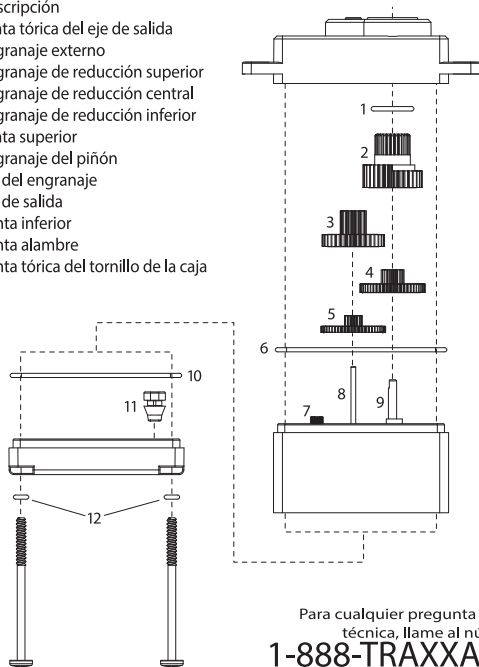

....Description

- 1Output shaft O-ring
- 2Output gear
- 3Top reduction gear
- 4Center reduction gear
- 5Bottom reduction gear
- 6Upper gasket
- 7Pinion gear
- 8Gear shaft
- 9Output shaft
- 10..Lower gasket
- 11..Wire gasket
- 12..Case screw O-ring

For questions or technical assistance, call:

1-888-TRAXXAS

(1-888-872-9927) (U.S. residents only)

TRAXXAS.com

KC1833-R00 Rev 130521

Installation de train d'engrenages pour servo micro

Concerne les pièces #2081, 2082

.....Description

- 1Joint torique en O pour arbre de sortie
- 2Engrenage de sortie
- 3Engrenage réducteur supérieur
- 4Engrenage réducteur central
- 5Engrenage réducteur inférieur
- 6Joint supérieur
- 7Engrenage à pignons
- 8Arbre-pignon
- 9Arbre de sortie
- 10Joint inférieur
- 11Joint de fil
- 12Joint torique en O pour vis de boîtier

Si vous avez des questions ou besoin d'aide technique, téléphonez au :
1-888-TRAXXAS
 (1-888-872-9927) (pour les résidents des États-Unis)

....Descripción

- 1 ...Junta tórica del eje de salida
- 2 ...Engranaje externo
- 3 ...Engranaje de reducción superior
- 4 ...Engranaje de reducción central
- 5 ...Engranaje de reducción inferior
- 6 ...Junta superior
- 7 ...Engranaje del piñón
- 8 ...Eje del engranaje
- 9 ...Eje de salida
- 10...Junta inferior
- 11...Junta alambre
- 12...Junta tórica del tornillo de la caja