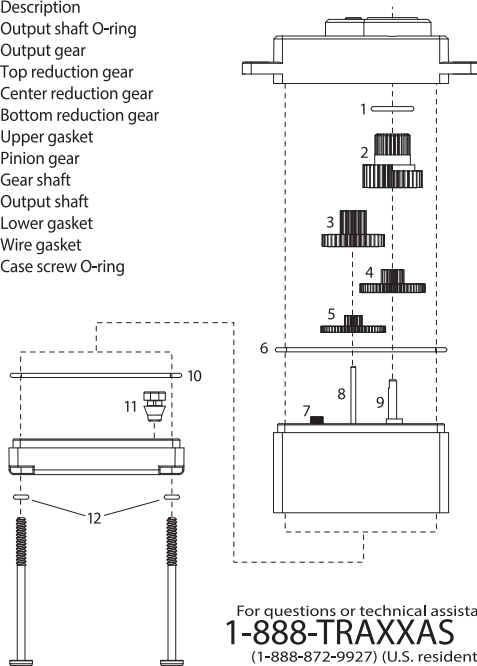

For questions or technical assistance, call:

1-888-TRAXXAS

(1-888-872-9927) (U.S. residents only)