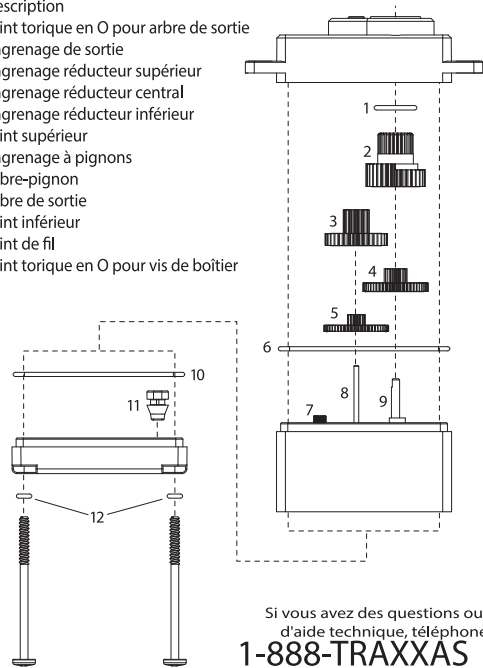

....Description

- 1Output shaft O-ring
- 2Output gear
- 3Top reduction gear
- 4Center reduction gear
- 5Bottom reduction gear
- 6Upper gasket
- 7Pinion gear
- 8Gear shaft
- 9Output shaft
- 10..Lower gasket
- 11..Wire gasket
- 12..Case screw O-ring

For questions or technical assistance, call:

1-888-TRAXXAS

(1-888-872-9927) (U.S. residents only)

TRAXXAS.com

KC1833-R00 Rev 130521

Installation de train d'engrenages pour servo micro

Concerne les pièces #2081, 2082

.....Description

- 1Joint torique en O pour arbre de sortie
- 2Engrenage de sortie
- 3Engrenage réducteur supérieur
- 4Engrenage réducteur central
- 5Engrenage réducteur inférieur
- 6Joint supérieur
- 7Engrenage à pignons
- 8Arbre-pignon
- 9Arbre de sortie
- 10Joint inférieur
- 11Joint de fil
- 12Joint torique en O pour vis de boîtier

Si vous avez des questions ou besoin d'aide technique, téléphonez au :
1-888-TRAXXAS
 (1-888-872-9927) (pour les résidents des États-Unis)

....Descripción

- 1 ...Junta tórica del eje de salida
- 2 ...Engranaje externo
- 3 ...Engranaje de reducción superior
- 4 ...Engranaje de reducción central
- 5 ...Engranaje de reducción inferior
- 6 ...Junta superior
- 7 ...Engranaje del piñón
- 8 ...Eje del engranaje
- 9 ...Eje de salida
- 10...Junta inferior
- 11...Junta alambre
- 12...Junta tórica del tornillo de la caja