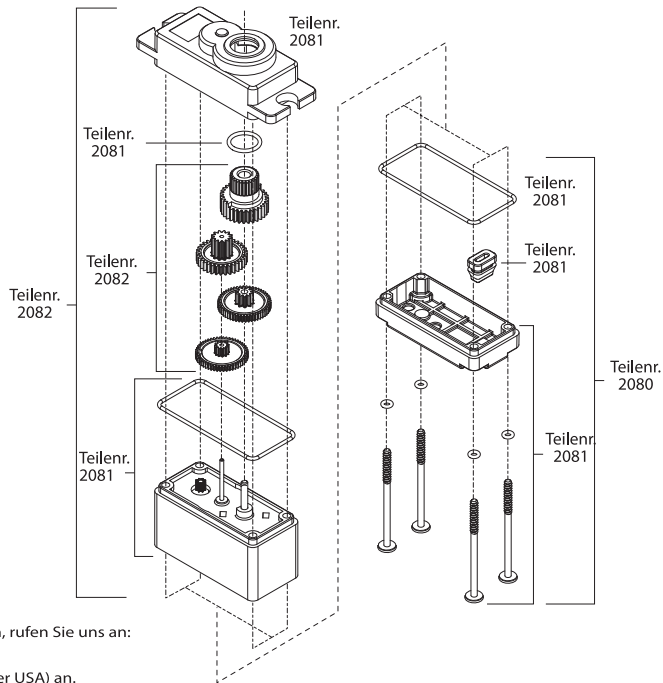

.....Description

- 1Joint torique en O pour arbre de sortie
- 2Engrenage de sortie
- 3Engrenage réducteur supérieur
- 4Engrenage réducteur central
- 5Engrenage réducteur inférieur
- 6Joint supérieur
- 7Engrenage à pignons
- 8Arbre-pignon
- 9Arbre de sortie
- 10Joint inférieur
- 11Joint de fil
- 12Joint torique en O pour vis de boîtier

Si vous avez des questions ou besoin d'aide technique, téléphonez au :
1-888-TRAXXAS
 (1-888-872-9927) (pour les résidents des États-Unis)

....Descripción

- 1 ...Junta tórica del eje de salida
- 2 ...Engranaje externo
- 3 ...Engranaje de reducción superior
- 4 ...Engranaje de reducción central
- 5 ...Engranaje de reducción inferior
- 6 ...Junta superior
- 7 ...Engranaje del piñón
- 8 ...Eje del engranaje
- 9 ...Eje de salida
- 10...Junta inferior
- 11...Junta alambre
- 12...Junta tórica del tornillo de la caja

Para cualquier pregunta o asistencia técnica, llame al número:
1-888-TRAXXAS
 (1-888-872-9927) (Solo para residentes de los Estados Unidos)

....Beschreibung

- 1Ausgangswelle - O-Ring
- 2Abtriebsrad
- 3Reduziergetriebe
- 4Zentrales Reduziergetriebe
- 5Unteres Reduziergetriebe
- 6Oberer Dichtring
- 7Ritzel
- 8Getriebewelle
- 9Ausgangswelle
- 10....Unterer Dichtring
- 11...Draht-Dichtring
- 12...Gehäuseschraube - O-Ring