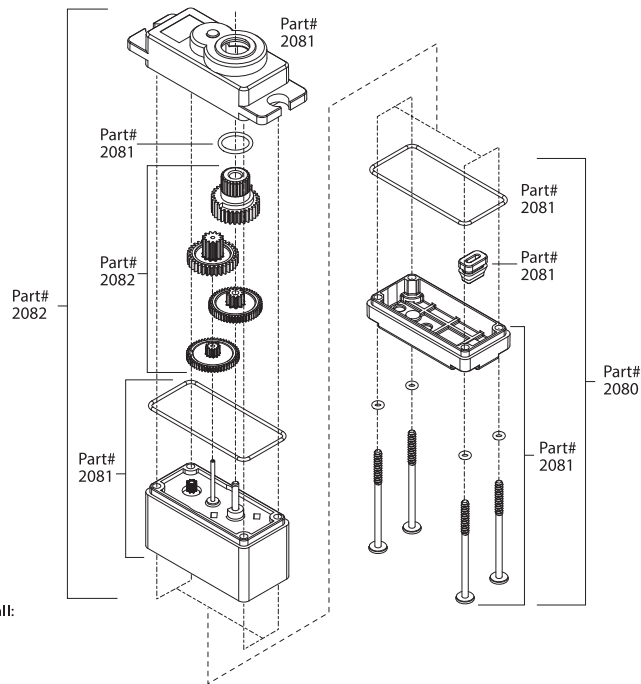

TRAXXAS.com

KC1833-R00 Rev 130521