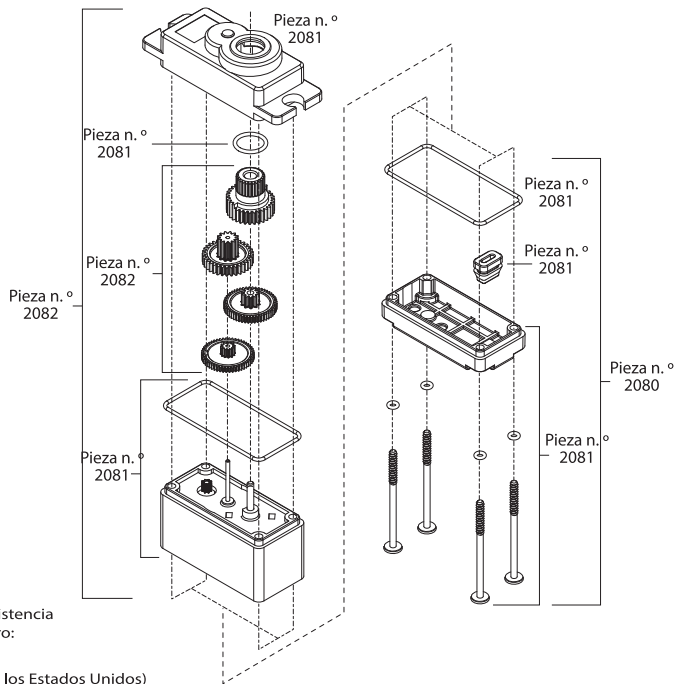

For questions or technical assistance, call:

1-888-TRAXXAS

(1-888-872-9927) (U.S. residents only)

TRAXXAS.com

KC1833-R00 Rev 130521

Installation de train d'engrenages pour servo micro

Concerne les pièces #2081, 2082

.....Description

- 1Joint torique en O pour arbre de sortie
- 2Engrenage de sortie
- 3Engrenage réducteur supérieur
- 4Engrenage réducteur central
- 5Engrenage réducteur inférieur
- 6Joint supérieur
- 7Engrenage à pignons
- 8Arbre-pignon
- 9Arbre de sortie
- 10Joint inférieur
- 11Joint de fil
- 12Joint torique en O pour vis de boîtier

Si vous avez des questions ou besoin d'aide technique, téléphonez au :
1-888-TRAXXAS
 (1-888-872-9927) (pour les résidents des États-Unis)

....Descripción

- 1 ...Junta tórica del eje de salida
- 2 ...Engranaje externo
- 3 ...Engranaje de reducción superior
- 4 ...Engranaje de reducción central
- 5 ...Engranaje de reducción inferior
- 6 ...Junta superior
- 7 ...Engranaje del piñón
- 8 ...Eje del engranaje
- 9 ...Eje de salida
- 10...Junta inferior
- 11...Junta alambre
- 12...Junta tórica del tornillo de la caja

Para cualquier pregunta o asistencia técnica, llame al número:
1-888-TRAXXAS
 (1-888-872-9927) (Solo para residentes de los Estados Unidos)

....Beschreibung

- 1Ausgangswelle - O-Ring
- 2Abtriebsrad
- 3Reduziergetriebe
- 4Zentrales Reduziergetriebe
- 5Unteres Reduziergetriebe
- 6Oberer Dichtring
- 7Ritzel
- 8Getriebewelle
- 9Ausgangswelle
- 10....Unterer Dichtring
- 11...Draht-Dichtring
- 12...Gehäuseschraube - O-Ring