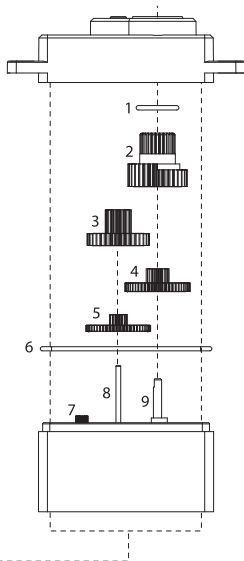

....Description

- 1Output shaft O-ring
- 2Output gear
- 3Top reduction gear
- 4Center reduction gear
- 5Bottom reduction gear
- 6Upper gasket
- 7Pinion gear
- 8Gear shaft
- 9Output shaft
- 10..Lower gasket
- 11..Wire gasket
- 12..Case screw O-ring

.....Description

- 1Joint torique en O pour arbre de sortie
- 2Engrenage de sortie
- 3Engrenage réducteur supérieur
- 4Engrenage réducteur central
- 5Engrenage réducteur inférieur
- 6Joint supérieur
- 7Engrenage à pignons
- 8Arbre-pignon
- 9Arbre de sortie
- 10Joint inférieur
- 11Joint de fil
- 12Joint torique en O pour vis de boîtier

Si vous avez des questions ou besoin d'aide technique, téléphonez au :
1-888-TRAXXAS
 (1-888-872-9927) (pour les résidents des États-Unis)

....Descripción

- 1 ...Junta tórica del eje de salida
- 2 ...Engranaje externo
- 3 ...Engranaje de reducción superior
- 4 ...Engranaje de reducción central
- 5 ...Engranaje de reducción inferior
- 6 ...Junta superior
- 7 ...Engranaje del piñón
- 8 ...Eje del engranaje
- 9 ...Eje de salida
- 10...Junta inferior
- 11...Junta alambre
- 12...Junta tórica del tornillo de la caja

Para cualquier pregunta o asistencia técnica, llame al número:
1-888-TRAXXAS
 (1-888-872-9927) (Solo para residentes de los Estados Unidos)

....Beschreibung

- 1Ausgangswelle - O-Ring
- 2Abtriebsrad
- 3Reduziergetriebe
- 4Zentrales Reduziergetriebe
- 5Unteres Reduziergetriebe
- 6Oberer Dichtring
- 7Ritzel
- 8Getriebewelle
- 9Ausgangswelle
- 10....Unterer Dichtring
- 11...Draht-Dichtring
- 12...Gehäuseschraube - O-Ring