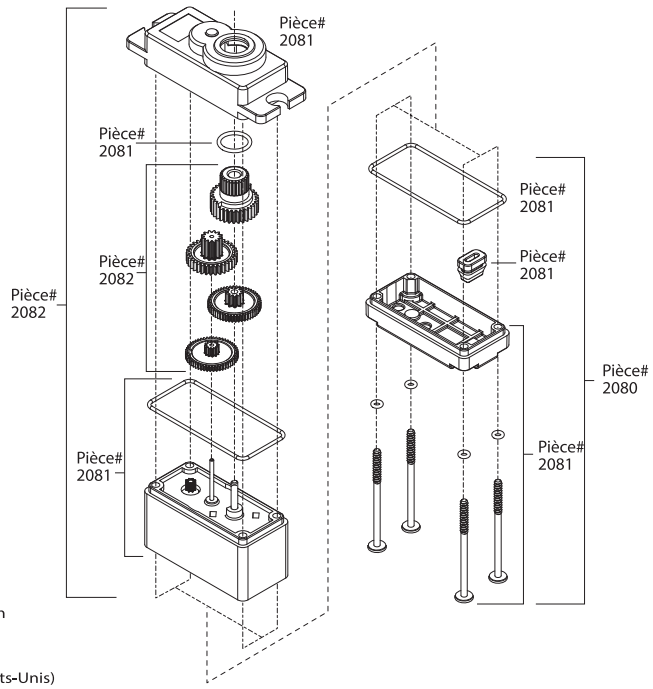

....Description

- 1Output shaft O-ring
- 2Output gear
- 3Top reduction gear
- 4Center reduction gear
- 5Bottom reduction gear
- 6Upper gasket
- 7Pinion gear
- 8Gear shaft
- 9Output shaft
- 10..Lower gasket
- 11..Wire gasket
- 12..Case screw O-ring

For questions or technical assistance, call:

1-888-TRAXXAS

(1-888-872-9927) (U.S. residents only)

TRAXXAS.com

KC1833-R00 Rev 130521

Installation de train d'engrenages pour servo micro

Concerne les pièces #2081, 2082

.....Description

- 1Joint torique en O pour arbre de sortie
- 2Engrenage de sortie
- 3Engrenage réducteur supérieur
- 4Engrenage réducteur central
- 5Engrenage réducteur inférieur
- 6Joint supérieur
- 7Engrenage à pignons
- 8Arbre-pignon
- 9Arbre de sortie
- 10Joint inférieur
- 11Joint de fil
- 12Joint torique en O pour vis de boîtier

Si vous avez des questions ou besoin d'aide technique, téléphonez au :
1-888-TRAXXAS
 (1-888-872-9927) (pour les résidents des États-Unis)

....Descripción

- 1 ...Junta tórica del eje de salida
- 2 ...Engranaje externo
- 3 ...Engranaje de reducción superior
- 4 ...Engranaje de reducción central
- 5 ...Engranaje de reducción inferior
- 6 ...Junta superior
- 7 ...Engranaje del piñón
- 8 ...Eje del engranaje
- 9 ...Eje de salida
- 10...Junta inferior
- 11...Junta alambre
- 12...Junta tórica del tornillo de la caja